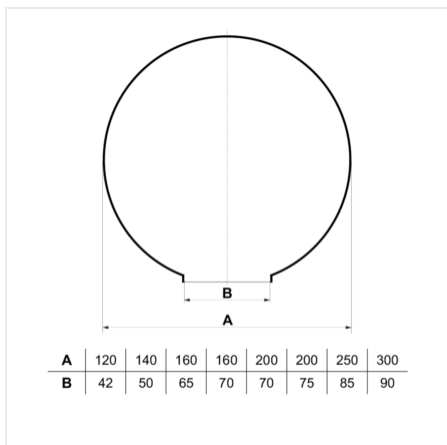

### KŁOSZ KULA OPAL BIAŁY MAT

KOD TOWARU - KL-KXXX/YY/W

#### TABELA SPECYFIKACJI TOWARU

MATERIAŁ	Szkło
KOLOR/WYKOŃCZENIE	Biały opal matowy
ŚREDNICA KŁOSZA / ŚREDNICA OTWORU MONTAŻOWEGO [MM]	120/42, 140/50, 160/65, 160/70, 200/70, 200/75, 250/85, 300/90 mm
UWAGI	w kodzie towaru w miejscu XXX prosimy wstawić średnicę klosza / w miejscu YY prosimy wstawić średnicę otworu montażowego [mm]